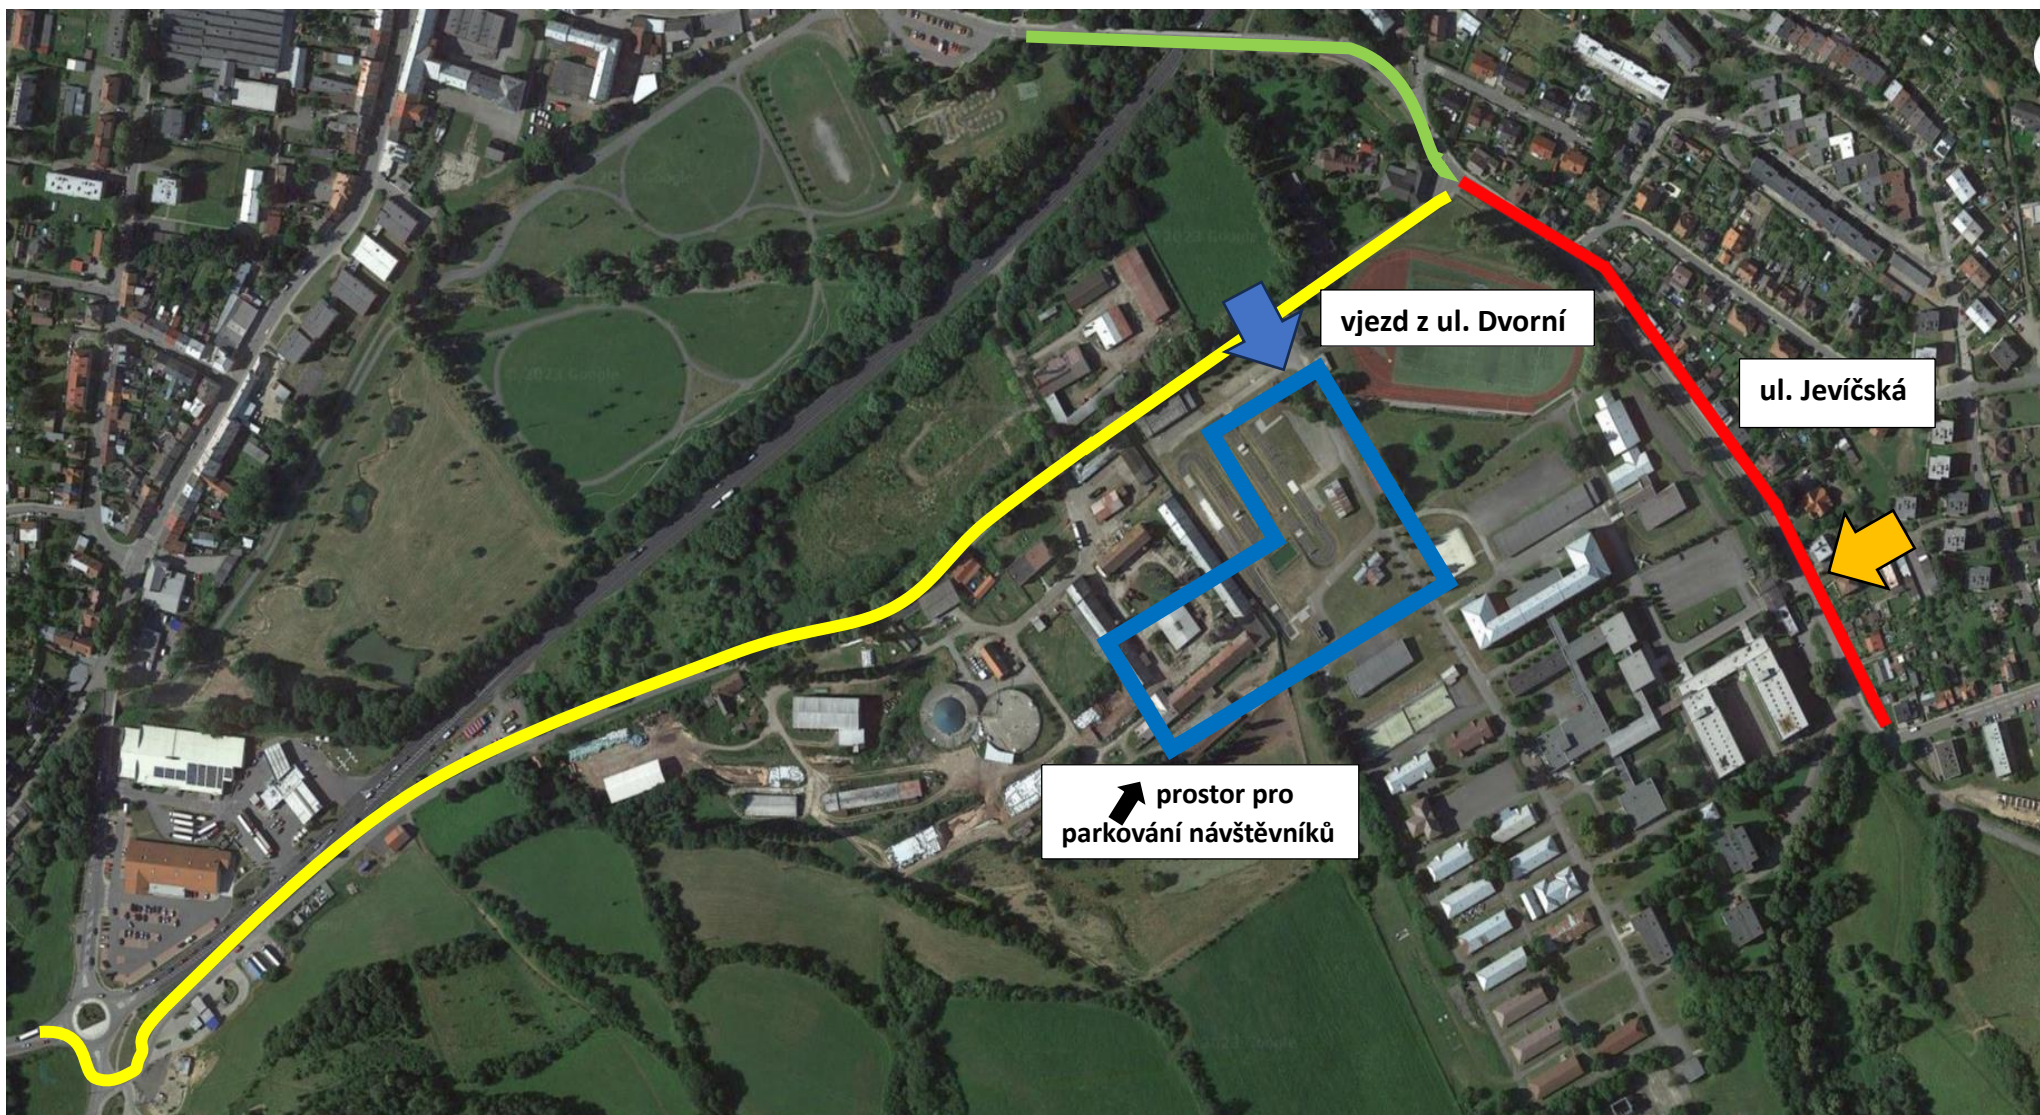

### **Parkování:**

- parkování pro návštěvníky Slavnostního slibu bude zabezpečeno v areálu školy
- vjezd bude umožněn bránou z ulice Dvorní
- brána bude otevřena od 08:30 h.

### **Vchod do areálu:**

- vstup do areálu bude umožněn od 09:30 h. bránou z ulice Jevíčská
- z prostor pro parkování budete navedeni pořadatelskou službou, nebo využijte níže přiloženou mapu pro snazší orientaci

**Přejeme Vám příjemný zážitek**

**Vysvětlivky:**

příjezd od Hr. Králové:  příjezd z centra Mor. Třebové:  vjezd do areálu pro parkování:  vchod do areálu:  zákaz parkování: 