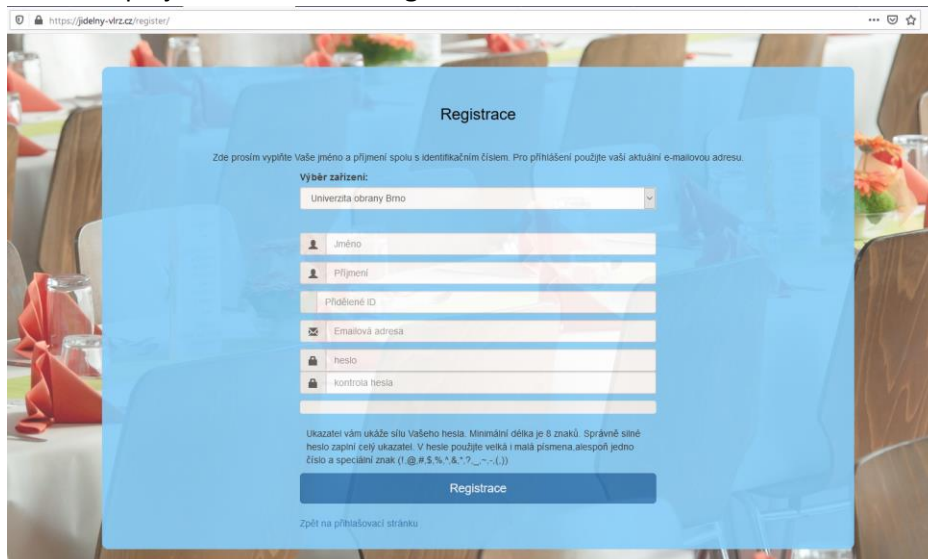

# Postup registrace na internetu

1. V internetovém vyhledávači Firefox /Internet Explorer/Edge/Chrom, si otevřete adresu [www.jidelny-vlrz.cz](http://www.jidelny-vlrz.cz)

2. Po jejím vložení a potvrzení jste přeměrováni na stránky **“ INTERNETOVÉ OBJEDNÁVÁNÍ STRAVY“** s úvodní stránkou **Přihlášení do aplikace**, Viz obrázek:

3. Zde si vyberete kolonku

Jste zde poprvé ?? Zaregistrujte se.

Pod tlačítkem “Přihlášení” a kliknete na modrý text “Zaregistrujte se”

4. Následně přejdete na stránku: **Registrace**

5. Zde si musíte zvolit **“Výběr zařízení:”** například **VK Vyškov:**

The screenshot shows a registration form titled 'Registrace'. Below the introductory text, there is a dropdown menu labeled 'Výběr zařízení:'. The menu is open, showing a list of options: 'Univerzita obrany Brno', 'Univerzita obrany Brno Štefánikova Brno', 'VK Vyškov' (highlighted in blue), 'VK Praha', 'VZS Gov', 'VZS Chválkovice', 'VZS Žitkova kasárna', 'VZS Žatec', and 'VZS Moravská Třebová'. Below the dropdown is a password field with a 'kontrola hesla' button.